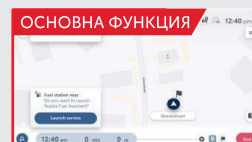

ОСНОВНА ФУНКЦИЯ

ИНТЕГРИРАНИ СВЪРЗАНИ УСЛУГИ НА TOYOTA SMART CONNECT

- Безжичен Apple CarPlay.
- Безжичен Android Auto.
- Интелигентно паркиране.
- Асистент за горивото.