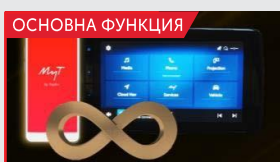

ОСНОВНА ФУНКЦИЯ

ИНТЕГРИРАНИ СВЪРЗАНИ УСЛУГИ НА TOYOTA SMART CONNECT

- Безжичен Apple CarPlay.
- Безжичен Android Auto.
- Интелигентно паркиране.
- Асистент за горивото.

ОСНОВНА ФУНКЦИЯ

БЕЗПРОБЛЕМНО ВЗАИМОДЕЙСТВИЕ МЕЖДУ ПРИЛОЖЕНИЕТО MyToyota И МУЛТИМЕДИЙНАТА СИСТЕМА