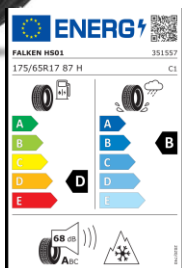

TMEWA0H043UY
Комплект зимни
гуми Falken с
алуминиеви
джанти 17"