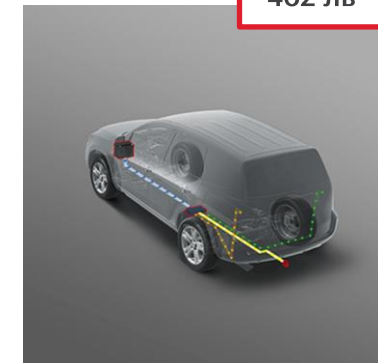

PW9620H002

Комплект за монтаж на стойка за велосипеди

Изработена от черна стомана с висока якост. Предлага възможност за монтиране на държач за велосипеди върху превозни средства без теглещ капацитет.

462 лв