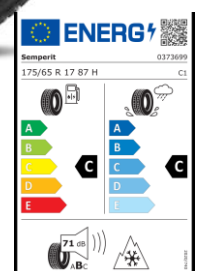

☑ Toyota Relax: гаранция до 10 ГОДИНИ при сервизно обслужване в TOYOTA на всяка 1 година/15 000 км

☑ 12 години гаранция срещу перфорация от корозия
Пълните условия на програмата Toyota Relax са публикувани и достъпни по всяко време на
<https://www.toyota.bg/owners/toyota-relax>