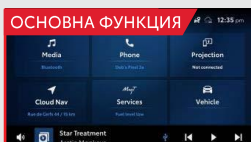

АКТУАЛНИ ТЕХНОЛОГИИ В КРАК С ТВОЕТО ВРЕМЕ!

TOYOTA SMART CONNECT

Свързаност, която не спира да се подобрява!

MyToyota

Connected Services

- Свързаните услуги са достъпни през Toyota Smart Connect
- Toyota Smart Connect е налична в AYGO X ENVY
- Функциите, които предоставя, са включени в цената за автомобила в рамките на 4-годишен абонаментен план.