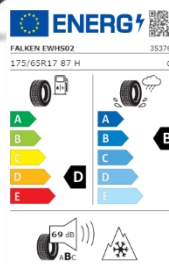

TMEWS0H005NY
Комплект зимни
гуми Semperit
със стоманени
джанти 17"