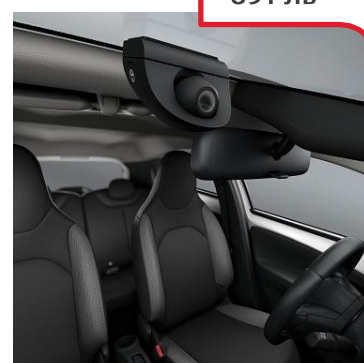

PW5D00H000

Окабеляване за теглич 13 Pin

13-пинов кабелен сноп на теглича, съвместим както с ремаркета, оборудвани с LED, така и с ремаркета с крушка, за прехвърляне на светлините на автомобила към светлините на ремаркетото.

891 лв

PW6A300310

Видеорегистратор - Преден

Видео регистратора предлага повече сигурност на пътя. Осигурява запис/видео доказателство в случай на инцидент.

2956 лв